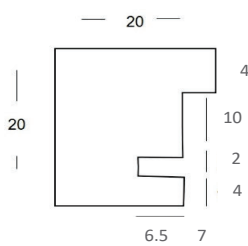

Neo Wechselrahmen
in 5 verschiedenen Farben und 7 verschiedenen Formaten

Ausführung Acrylglas XT farblos 1.5 mm, Passepartout AW 1547 White Conservation 1.5 mm mit Ausschnitt, Einlegeblatt und mit MDF 2.5 mm mit Drehfedern (Aufhänger)

Bestellnummern

Neo Black	Neo White	Neo Natur	Neo Blackwashed	Neo Whitewashed	Grösse mm	Bildformat mm
48667	48665	48663	48666	48664	210 x 297	130 x 180
48633	48639	48645	48651	48657	300 x 300	200 x 200
48634	48640	48646	48652	48658	300 x 400	210 x 297
48635	48641	48647	48653	48659	400 x 500	300 x 400
48636	48642	48648	48654	48660	500 x 500	300 x 300
48637	48643	48649	48655	48661	500 x 700	400 x 500
48638	48644	48650	48656	48662	700 x 1000	500 x 700

Verpackung jeder Rahmen mit Eckenschutz und einzeln schrumpferpackt

Lieferfrist jedes Format ist ab Lager erhältlich