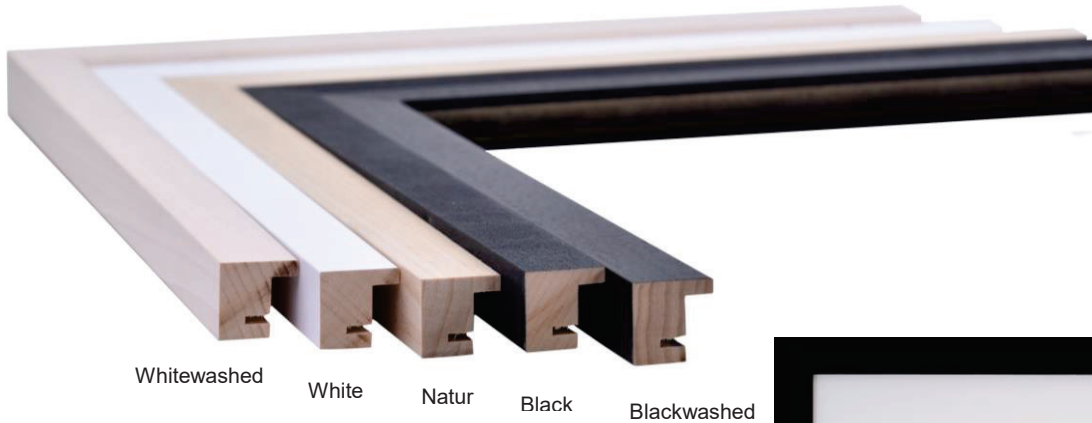

Einzelstücke | Extraformate

Können angefertigt werden, die Berechnung erfolgt nach offiziellem Tarif.

Mindestbestellmenge

3 Stück pro Format und Rahmen

	Preisklasse 0	Preisklasse 1	Preisklasse 2	Preisklasse 3
	1-10 Linde roh 3620-15 weiss 3621-15 schwarz 3810-30 braun 3811-30 weiss	1-10 Eiche massiv 6-15 Linde massiv 860-15 silber auf schwarz 861-15 silber auf weiss 862-15 gold auf weiss 4052-12 gold barock 4053-12 beige barock 4054-12 silber barock	1-10 Nussbaum massiv 1-10 Kirschbaum massiv 6-15 Eiche massiv 3620-11 weiss 3621-11 schwarz	6-15 Nussbaum massiv 6-15 Kirschbaum massiv 29-10 halbrund silber 244-10 gold
Falzmass mm	Normalglas / Reflect	Normalglas / Reflect	Normalglas / Reflect	Normalglas / Reflect
102 x 152				
132 x 182				
182 x 242				
202 x 302				
212 x 299				
242 x 302				
302 x 402 *				

Neo Wechselrahmen
in 5 verschiedenen Farben und 7 verschiedenen Formaten

Querschnitt

Rückseite

Ausführung Acrylglas XT farblos 1.5 mm, Passepartout AW 1547 White Conservation 1.5 mm mit Ausschnitt, Einlegeblatt und mit MDF 2.5 mm mit Drehfedern (Aufhänger)