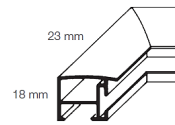

Standardformate (Bildmaße)	Normal	Reflo	Acryl	Acryl entspieg.	Museum UV 60	Museum UV 90
A4 (21,0 x 29,7)						
A3 (29,7 x 42,0)						
A2 (42,0 x 59,4)						
A1 (59,4 x 84,1)						
A0 (84,1 x 118,9)						
18 x 24						
20 x 28						
24 x 30						
28 x 35						
30 x 30						
30 x 40						
35 x 50						
37 x 46						
40 x 40						
40 x 50						
45 x 60						
50 x 50						
50 x 60						
50 x 65						
50 x 70						
50 x 100						
55 x 70						
55 x 75						
56 x 71						
60 x 60						
60 x 70						
60 x 75						
60 x 80						
62 x 93						
65 x 80						
65 x 85						
70 x 70						
70 x 80						
70 x 90						
70 x 100						
91 x 128						
100 x 140						

Profil 30

Lieferbar bis zu einem halben
Umfang von 175 cm.

Sonderformate (halber Umfang)	Normal	Reflo	Acryl	Acryl entspieg.	Museum UV 60	Museum UV 90
50						
55						
60						
65						
70						
75						
80						
85						
90						
95						
100						
105						
110						
115						
120						
125						
130						
135						
140						
145						
150						
155						
160						
165						
170						
175						
180						
185						
190						
195						
200						
205						
210						
215						
220						
225						
230						
235						
240