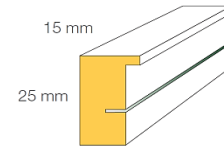

Standardformate (Bildmaße)	Normal	Reflo	Acryl	Acryl entspieg.	Museum UV 60	Museum UV 90
A4 (21,0 x 29,7)						
A3 (29,7 x 42,0)						
A2 (42,0 x 59,4)						
A1 (59,4 x 84,1)						
A0 (84,1 x 118,9)						
18 x 24						
20 x 28						
24 x 30						
28 x 35						
30 x 30						
30 x 40						
35 x 50						
37 x 46						
40 x 40						
40 x 50						
45 x 60						
50 x 50						
50 x 60						
50 x 65						
50 x 70						
50 x 100						
55 x 70						
55 x 75						
56 x 71						
60 x 60						
60 x 70						
60 x 75						
60 x 80						
62 x 93						
65 x 80						
65 x 85						
70 x 70						
70 x 80						
70 x 90						
70 x 100						
91 x 128						
100 x 140						

Profil A25 B

Lieferbar bis zu einem halben
Umfang von 175 cm.