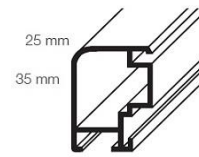

**Standardformate
(Bildmaße)**

	Normal	Reflo	Acryl	Acryl entspieg.	Museum UV 60	Museum UV 90
A4 (21,0 x 29,7)						
A3 (29,7 x 42,0)						
A2 (42,0 x 59,4)						
A1 (59,4 x 84,1)						
A0 (84,1 x 118,9)						
18 x 24						
20 x 28						
24 x 30						
28 x 35						
30 x 30						
30 x 40						
35 x 50						
37 x 46						
40 x 40						
40 x 50						
45 x 60						
50 x 50						
50 x 60						
50 x 65						
50 x 70						
50 x 100						
55 x 70						
55 x 75						
56 x 71						
60 x 60						
60 x 70						
60 x 75						
60 x 80						
62 x 93						
65 x 80						
65 x 85						
70 x 70						
70 x 80						
70 x 90						
70 x 100						
91 x 128						
100 x 140						

Profil 55

Distanz Glas / Rückwand 15 mm

**Sonderformate
(halber Umfang)**

50						
55						
60						
65						
70						
75						
80						
85						
90						
95						
100						
105						
110						
115						
120						
125						
130						
135						
140						
145						
150						
155						
160						
165						
170						
175						
180						
185						
190						
195						
200						
205						
210						
215						
220						
225						
230						
235						
240