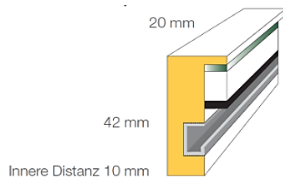

Buche lasiert in
Holztönen

Profil 20/42

Profil 20/52

Standardformate (Bildmaße)	Normal	Reflo	Acryl	Acryl entspieg.	Museum UV 60	Museum UV 90
A4 (21,0 x 29,7)						
A3 (29,7 x 42,0)						
A2 (42,0 x 59,4)						
A1 (59,4 x 84,1)						
A0 (84,1 x 118,9)						
18 x 24						
20 x 28						
24 x 30						
28 x 35						
30 x 30						
30 x 40						
35 x 50						
37 x 46						
40 x 40						
40 x 50						
45 x 60						
50 x 50						
50 x 60						
50 x 65						
50 x 70						
50 x 100						
55 x 70						
55 x 75						
56 x 71						
60 x 60						
60 x 70						
60 x 75						
60 x 80						
62 x 93						
65 x 80						
65 x 85						
70 x 70						
70 x 80						
70 x 90						
70 x 100						
91 x 128						
100 x 140						

Profil I

Lieferbar bis zu einem halben
Umfang von 240 cm.

Profil II

Lieferbar bis zu einem halben
Umfang von 240 cm.

Profil III

Lieferbar bis zu einem halben
Umfang von 240 cm.

Profil XII

Lieferbar bis zu einem halben
Umfang von 240 cm.