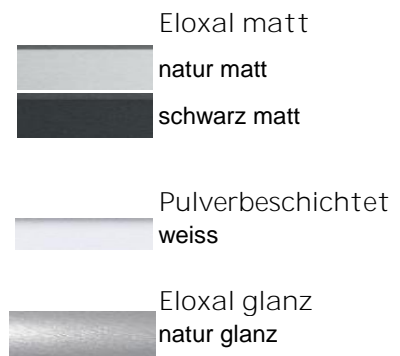

Trikotrahmen als Magnetrahmen

mit Rückwand aus Stahlblech und starken Neodym-Magneten (12 St.) zum optimalen, unsichtbaren Dekorieren. Rückwand in schwarz oder weiss erhältlich

Standardformate (Bildmaße)	Format	Acrylglas
Trikotrahmen S	50 x 65 cm	
Trikotrahmen M	75 x 90 cm	
Trikotrahmen L	75 x 100 cm	
Trikotrahmen XL	100 x 100 cm	

Profil 58

Distanz Glas / Rückwand 17 mm