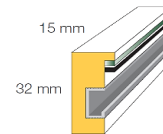

Standardformate (Bildmaße)	Normal	Reflo	Acryl	Acryl entspieg.	Museum UV 60	Museum UV 90
A4 (21,0 x 29,7)						
A3 (29,7 x 42,0)						
A2 (42,0 x 59,4)						
A1 (59,4 x 84,1)						
A0 (84,1 x 118,9)						
18 x 24						
20 x 28						
24 x 30						
28 x 35						
30 x 30						
30 x 40						
35 x 50						
37 x 46						
40 x 40						
40 x 50						
45 x 60						
50 x 50						
50 x 60						
50 x 65						
50 x 70						
50 x 100						
55 x 70						
55 x 75						
56 x 71						
60 x 60						
60 x 70						
60 x 75						
60 x 80						
62 x 93						
65 x 80						
65 x 85						
70 x 70						
70 x 80						
70 x 90						
70 x 100						
91 x 128						
100 x 140						

Profil 15/32