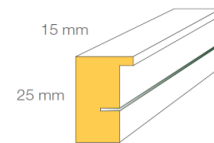

Standardformate (Bildmaße)	Normal	Reflo	Acryl	Acryl entspieg.	Museum UV 60	Museum UV 90
A4 (21,0 x 29,7)						
A3 (29,7 x 42,0)						
A2 (42,0 x 59,4)						
A1 (59,4 x 84,1)						
A0 (84,1 x 118,9)						
18 x 24						
20 x 28						
24 x 30						
28 x 35						
30 x 30						
30 x 40						
35 x 50						
37 x 46						
40 x 40						
40 x 50						
45 x 60						
50 x 50						
50 x 60						
50 x 65						
50 x 70						
50 x 100						
55 x 70						
55 x 75						
56 x 71						
60 x 60						
60 x 70						
60 x 75						
60 x 80						
62 x 93						
65 x 80						
65 x 85						
70 x 70						
70 x 80						
70 x 90						
70 x 100						
91 x 128						
100 x 140						

Profil A25 Edelhölzer

Lieferbar bis zu einem
halben Umfang von 175 cm.

Kirsche natur lasiert

Nussbaum natur lasiert

Sonderformate (halber Umfang)	Normal	Reflo	Acryl	Acryl entspieg.	Museum UV 60	Museum UV 90
50						
55						
60						
65						
70						
75						
80						
85						
90						
95						
100						
105						
110						
115						
120						
125						
130						
135						
140						
145						
150						
155						
160						
165						
170						
175						
180						
185						
190						
195						
200						
205						
210						
215						
220						
225						
230						
235						
240