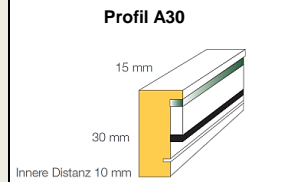

Standardformate (Bildmaße)	Normal	Reflo	Acryl	Acryl entspieg.	Museum UV 60	Museum UV 90
A4 (21,0 x 29,7)						
A3 (29,7 x 42,0)						
A2 (42,0 x 59,4)						
A1 (59,4 x 84,1)						
A0 (84,1 x 118,9)						
18 x 24						
20 x 28						
24 x 30						
28 x 35						
30 x 30						
30 x 40						
35 x 50						
37 x 46						
40 x 40						
40 x 50						
45 x 60						
50 x 50						
50 x 60						
50 x 65						
50 x 70						
50 x 100						
55 x 70						
55 x 75						
56 x 71						
60 x 60						
60 x 70						
60 x 75						
60 x 80						
62 x 93						
65 x 80						
65 x 85						
70 x 70						
70 x 80						
70 x 90						
70 x 100						
91 x 128						
100 x 140						

Lieferbar bis zu einem
halben Umfang von 200 cm.