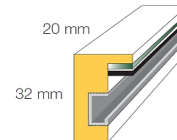

Profil 20/32

Preise für Sonderformat
> 240 cm auf Anfrage.

- Ahorn natur
- Ahorn natur lasiert
- Ahorn weiss lasiert
- Buche schwarz deckend
- Buche weiss deckend

**Sonderformate
(halber Umfang)**

50						
55						
60						
65						
70						
75						
80						
85						
90						
95						
100						
105						
110						
115						
120						
125						
130						
135						
140						
145						
150						
155						
160						
165						
170						
175						
180						
185						
190						
195						
200						
205						
210						
215						
220						
225						
230						
235						
240						

Buche lasiert in Holztonen

- Erle
- Kirsche
- Mahagoni
- Nussbaum
- Wenge