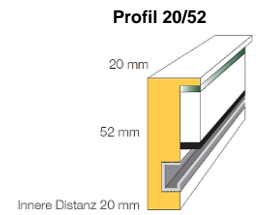

Standardformate (Bildmaße)	Normal	Reflo	Acryl	Acryl entspieg.	Museum UV 60	Museum UV 90
A4 (21,0 x 29,7)						
A3 (29,7 x 42,0)						
A2 (42,0 x 59,4)						
A1 (59,4 x 84,1)						
A0 (84,1 x 118,9)						
18 x 24						
20 x 28						
24 x 30						
28 x 35						
30 x 30						
30 x 40						
35 x 50						
37 x 46						
40 x 40						
40 x 50						
45 x 60						
50 x 50						
50 x 60						
50 x 65						
50 x 70						
50 x 100						
55 x 70						
55 x 75						
56 x 71						
60 x 60						
60 x 70						
60 x 75						
60 x 80						
62 x 93						
65 x 80						
65 x 85						
70 x 70						
70 x 80						
70 x 90						
70 x 100						
91 x 128						
100 x 140						

Preise für Sonderformat
> 240 cm auf Anfrage.