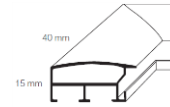

Standardformate (Bildmaße)	Normal	Reflo	Acryl	Acryl entspieg.	Museum UV 60	Museum UV 90
A4 (21,0 x 29,7)						
A3 (29,7 x 42,0)						
A2 (42,0 x 59,4)						
A1 (59,4 x 84,1)						
A0 (84,1 x 118,9)						
18 x 24						
20 x 28						
24 x 30						
28 x 35						
30 x 30						
30 x 40						
35 x 50						
37 x 46						
40 x 40						
40 x 50						
45 x 60						
50 x 50						
50 x 60						
50 x 65						
50 x 70						
50 x 100						
55 x 70						
55 x 75						
56 x 71						
60 x 60						
60 x 70						
60 x 75						
60 x 80						
62 x 93						
65 x 80						
65 x 85						
70 x 70						
70 x 80						
70 x 90						
70 x 100						
91 x 128						
100 x 140						

Profil 40

Lieferbar bis zu einem halben
Umfang von 240 cm.

Sonderformate (halber Umfang)	Normal	Reflo	Acryl	Acryl entspieg.	Museum UV 60	Museum UV 90
50						
55						
60						
65						
70						
75						
80						
85						
90						
95						
100						
105						
110						
115						
120						
125						
130						
135						
140						
145						
150						
155						
160						
165						
170						
175						
180						
185						
190						
195						
200						
205						
210						
215						
220						
225						
230						
235						
240