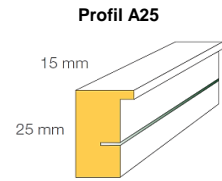

Standardformate (Bildmaße)	Normal	Reflo	Acryl	Acryl entspieg.	Museum UV 60	Museum UV 90
A4 (21,0 x 29,7)						
A3 (29,7 x 42,0)						
A2 (42,0 x 59,4)						
A1 (59,4 x 84,1)						
A0 (84,1 x 118,9)						
18 x 24						
20 x 28						
24 x 30						
28 x 35						
30 x 30						
30 x 40						
35 x 50						
37 x 46						
40 x 40						
40 x 50						
45 x 60						
50 x 50						
50 x 60						
50 x 65						
50 x 70						
50 x 100						
55 x 70						
55 x 75						
56 x 71						
60 x 60						
60 x 70						
60 x 75						
60 x 80						
62 x 93						
65 x 80						
65 x 85						
70 x 70						
70 x 80						
70 x 90						
70 x 100						
91 x 128						
100 x 140						

Lieferbar bis zu einem
halben Umfang von 175 cm.