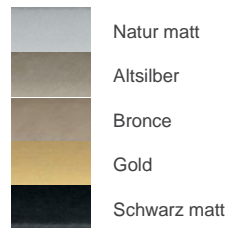

Wechselrahmen aus
Aluminium und Holz

Inhaltsverzeichnis

	Seite
Übersicht Profile & Farben	
Aluminium	3 - 5
Holz	6 - 7
Preisliste	
Aluminium-Profile	
I, II, III, XII	8
V, VI	9
F, 170, 173	10
X	11
55	12
72	13
30	14
40	15
Holz-Profile	
A25	16
A25 B (Buche, Eiche)	17
A25 E (Kirsche, Nussbaum)	18
A30	19
15/32, 20/32	20
20/42	21
20/52	22
Trikotrahmen	23
Allgemeines	24

Eloxal seidenmatt
geschliffen

Profil VI

Eloxal matt
gebürstet

Eloxal matt

Eloxal matt

Eloxal matt

Eloxal matt

Eloxal Glanz

Pulverbeschichtet

Pulverbeschichtet

DEHA Design Aluminium Wechselrahmen

Profil X

Eloxal matt

Profil XII

Eloxal matt

Profil F