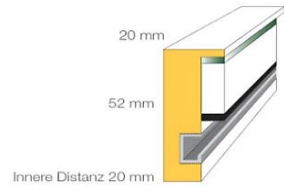

Buche lasiert in
Holztönen

Profil 20/42

Profil 20/52

Standardformate (Bildmaße)	Normal	Reflo	Acryl	Acryl entspieg.	Museum UV 60	Museum UV 90
A4 (21,0 x 29,7)						
A3 (29,7 x 42,0)						
A2 (42,0 x 59,4)						
A1 (59,4 x 84,1)						
A0 (84,1 x 118,9)						
18 x 24						
20 x 28						
24 x 30						
28 x 35						
30 x 30						
30 x 40						
35 x 50						
37 x 46						
40 x 40						
40 x 50						
45 x 60						
50 x 50						
50 x 60						
50 x 65						
50 x 70						
50 x 100						
55 x 70						
55 x 75						
56 x 71						
60 x 60						
60 x 70						
60 x 75						
60 x 80						
62 x 93						
65 x 80						
65 x 85						
70 x 70						
70 x 80						
70 x 90						
70 x 100						
91 x 128						
100 x 140						

Profil I

Lieferbar bis zu einem halben
Umfang von 240 cm.

Profil II

Lieferbar bis zu einem halben
Umfang von 240 cm.

Profil III

Lieferbar bis zu einem halben
Umfang von 240 cm.

Profil XII

Lieferbar bis zu einem halben
Umfang von 240 cm.