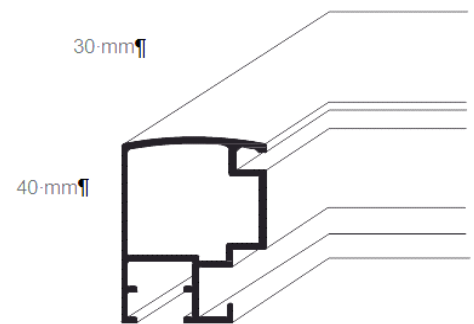

Trikotrahmen als Magnetrahmen

mit Rückwand aus Stahlblech und starken Neodym-Magneten (12 St.) zum optimalen, unsichtbaren Dekorieren. Rückwand in schwarz oder weiss erhältlich

Standardformate (Bildmaße)	Format	Acrylglas
Trikotrahmen S	50 x 65 cm	
Trikotrahmen M	75 x 90 cm	
Trikotrahmen L	75 x 100 cm	
Trikotrahmen XL	100 x 100 cm	

Profil 58

Distanz Glas / Rückwand 17 mm