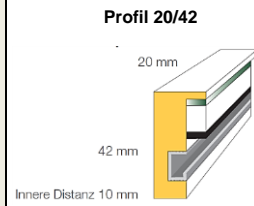

Standardformate (Bildmaße)	Normal	Reflo	Acryl	Acryl entspieg.	Museum UV 60	Museum UV 90
A4 (21,0 x 29,7)						
A3 (29,7 x 42,0)						
A2 (42,0 x 59,4)						
A1 (59,4 x 84,1)						
A0 (84,1 x 118,9)						
18 x 24						
20 x 28						
24 x 30						
28 x 35						
30 x 30						
30 x 40						
35 x 50						
37 x 46						
40 x 40						
40 x 50						
45 x 60						
50 x 50						
50 x 60						
50 x 65						
50 x 70						
50 x 100						
55 x 70						
55 x 75						
56 x 71						
60 x 60						
60 x 70						
60 x 75						
60 x 80						
62 x 93						
65 x 80						
65 x 85						
70 x 70						
70 x 80						
70 x 90						
70 x 100						
91 x 128						
100 x 140						

Preise für Sonderformat
> 240 cm auf Anfrage.