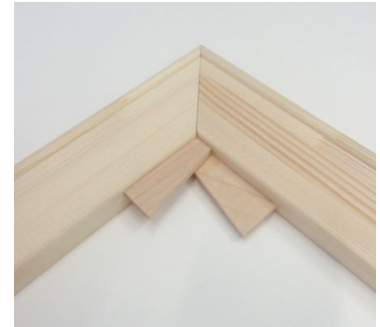

Keile sind inbegriffen