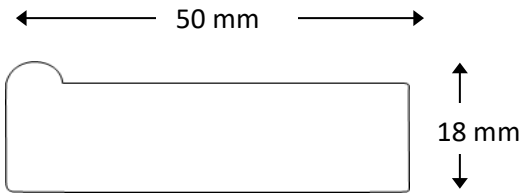

## Profil 18 x 50

Tanne, verzinkt und längs laminiert

Keilrahmencutts nach Halbem Umfang finden Sie im Einrahmungstarif

**Preis pro Laufmeter für zugeschnittene Einzelschenkel ab 10 Stk.**

CHF 9.50 / lfm Netto

### Leistenlänge

3000 mm

**4er Kreuz, zu empfehlen  
ab 2100 x 2100 mm**

**Profil 38 x 50**

Tanne, verzinkt und längs laminiert

Bei Bestellungen von einzelnen Schenkeln bitte angeben ob Schlitz für Querstreben oder Kreuze notwendig sind.

**Leistenlänge**

3000 mm

**Minimalgrösse**

Minimallänge 200 mm

**Querstrebe, zu empfehlen ab Format Halber Umfang 1600mm**

**Doppelkreuz, zu empfehlen ab einer Seitenlänge von 2100 mm**

**Kreuz, zu empfehlen ab Format Halber Umfang 2400mm**