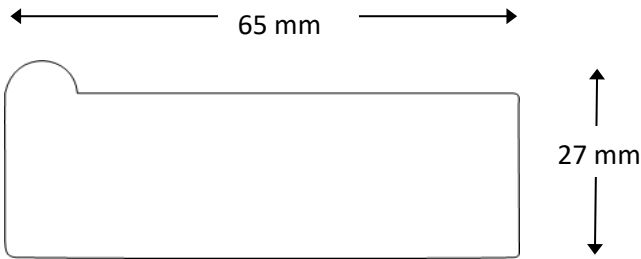

### Minimalgrösse

Minimallänge 200 mm

Keile sind inbegriffen

\* Keilrahmenstück mit Kerbe für Querstrebe oder Kreuz

Kreuz für grosse Keilrahmen für zusätzliche Stabilität.

**Querstrebe, zu empfehlen ab Format Halber Umfang 1400mm**

**Kreuz, zu empfehlen ab Format Halber Umfang 2200mm**

**Doppelkreuz, zu empfehlen ab einer Seitenlänge von 2000 mm**

\*

Bei Bestellungen von einzelnen Schenkeln bitte angeben ob Schlitz für Querstreben oder Kreuze notwendig sind.

## Profil 27 x 65

Tanne, verzinkt und längs laminiert

Bei Bestellungen von einzelnen Schenkeln bitte angeben ob Schlitz für Querstreben oder Kreuze notwendig sind.

**Keilrahmencutouts nach Halbem Umfang finden Sie im Einrahmungstarif**

**4er Kreuz, zu empfehlen  
ab 2100 x 2100 mm**

**Profil 38 x 50**

Tanne, verzinkt und längs laminiert

Bei Bestellungen von einzelnen Schenkeln bitte angeben ob Schlitz für Querstreben oder Kreuze notwendig sind.