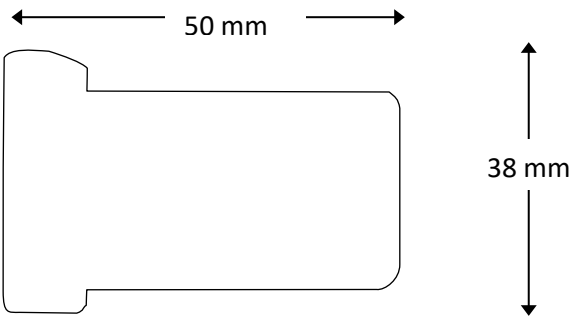

### Minimalgrösse

Minimallänge 200 mm

**Querstrebe, zu empfehlen  
ab Format Halber Umfang 1600mm**

**Doppelkreuz, zu empfehlen  
ab einer Seitenlänge von 2100 mm**

**Kreuz, zu empfehlen  
ab Format Halber Umfang 2400mm**

**4er Kreuz, zu empfehlen  
ab 2100 x 2100 mm**

**Profil 38 x 50**

Tanne, verzinkt und längs laminiert

Bei Bestellungen von einzelnen Schenkeln bitte angeben ob Schlitz für Querstreben oder Kreuze notwendig sind.

**Leistenlänge**

3000 mm

**Minimalgrösse**

Minimallänge 200 mm

**Querstrebe, zu empfehlen ab Format Halber Umfang 1600mm**

**Doppelkreuz, zu empfehlen ab einer Seitenlänge von 2100 mm**

**Kreuz, zu empfehlen ab Format Halber Umfang 2400mm**

**4er Kreuz, zu empfehlen ab 2100 x 2100 mm**