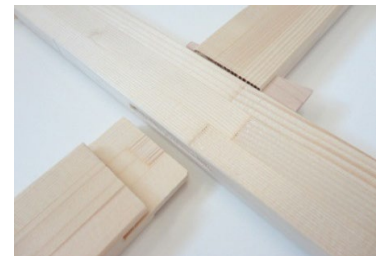

### Minimalgrösse

Minimallänge 200 mm

Keile sind inbegriffen

\* Keilrahmenstück mit Kerbe für Querstrebe oder Kreuz

Kreuz für grosse Keilrahmen für zusätzliche Stabilität.

**Querstrebe, zu empfehlen ab Format Halber Umfang 1400mm**

**Kreuz, zu empfehlen ab Format Halber Umfang 2200mm**

**Doppelkreuz, zu empfehlen ab einer Seitenlänge von 2000 mm**

\*

Bei Bestellungen von einzelnen Schenkeln bitte angeben ob Schlitz für Querstreben oder Kreuze notwendig sind.

## Profil 27 x 65

Tanne, verzinkt und längs laminiert

Bei Bestellungen von einzelnen Schenkeln bitte angeben ob Schlitz für Querstreben oder Kreuze notwendig sind.

**Keilrahmencutouts nach Halbem Umfang finden Sie im Einrahmungstarif**