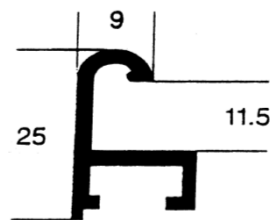

Profilschnitt	Artikel-Nr.	Ausführung	CHF / m	Tarif Nr.
---------------	-------------	------------	---------	-----------

Profil 3200

Eloxate				
3200	-31	platin matt	17.50	3180
3200	-33	antigold matt	17.50	3180
3200	-38	rosenholz	17.50	3180
3200	-39	sherwoodgrün	17.50	3180
Lack				
3200	-24	schwarzwald	17.50	3180
3200	-44	schwarz matt	17.50	3180
3200	-99	weiss	17.50	3180

Profil 3400

Eloxate				
3400	-24	schwarzwald	24.00	3240

Profil 8000

Lack				
8002		signalgelb	12.00	2120
8005		altrosa	12.00	2120
8006		bordeaux	12.00	2120
8008		grün	12.00	2120
8009		königsblau	12.00	2120
8010		nachtblau	12.00	2120
8012		karminrot	12.00	2120
8015		dunkelgrün	12.00	2120